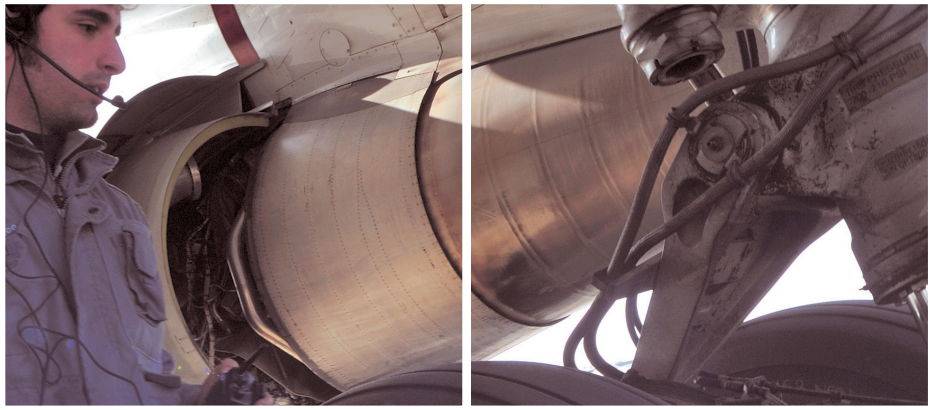

KENWOOD

Listen to the Future

TK-2302E

VHF Compact FM Portable Transceiver

5-tone

INGEBOUWDE SCRAMBLER

De TK-2302 beschikt over een ingebouwde scrambler, die de vertrouwelijkheid op een handige manier verzekert.

MIL-STD 810 C | D | E | F

De TK-2302 is bestand tegen de ruwste behandeling en de slechtste weersomstandigheden. Het toestel voldoet aan de strengste voorwaarden van het Amerikaanse leger waaronder ook de "Drip Rain"-test.

CIRCUIT BROUILLEUR INTÉGRÉ

La radio TK-2302 est équipée d'un circuit brouilleur intégré qui garantit très commodément la confidentialité des communications. Le signal sonore est rendu indéchiffrable pour les tiers qui recevraient votre signal, alors que tous les membres de votre groupe vous entendent et vous comprennent distinctement.

MIL-STD 810 C | D | E | F

La radio TK-2302 résiste aux traitements brutaux et aux intempéries. L'appareil satisfait aux spécifications très strictes de l'armée américaine et notamment au test "pluie battante".